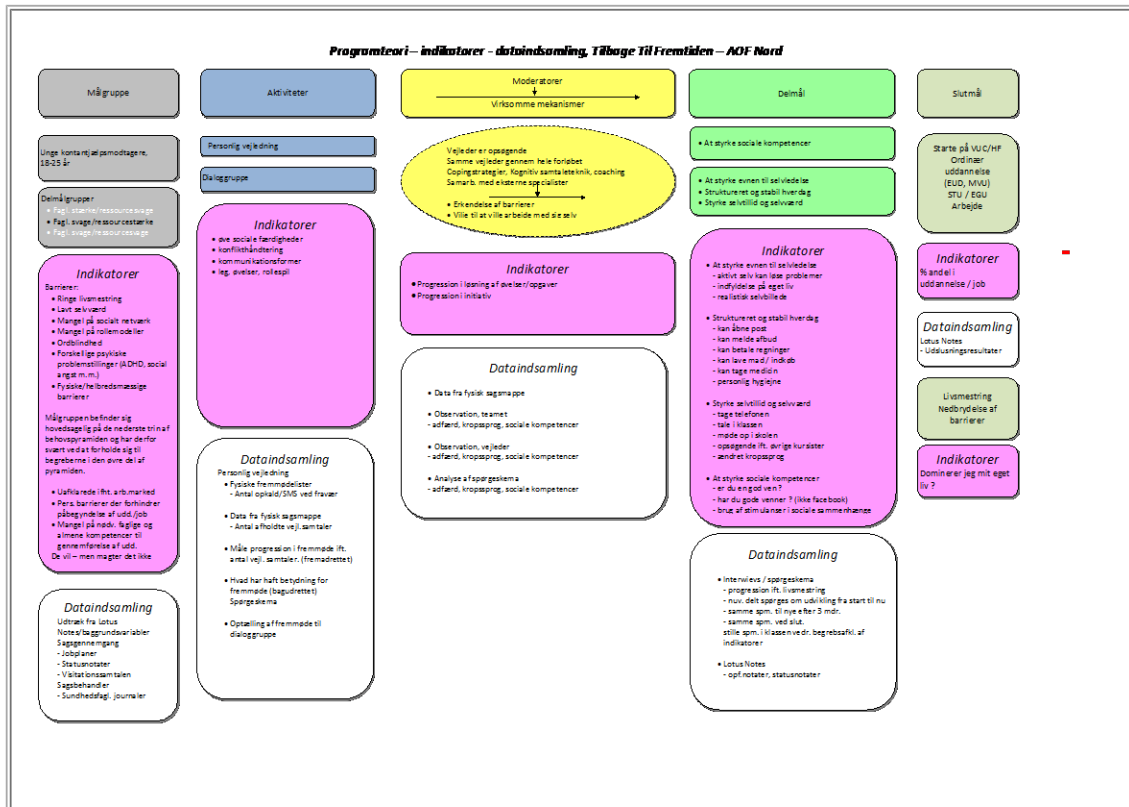

# Evalueringsdesign

- [< TTF](#)
- [Op](#)
- [Flex Aarhus >](#)

<https://daghojskoler.dk/index.php/evalueringdesign>

[www.daghojskoler.dk](http://www.daghojskoler.dk)