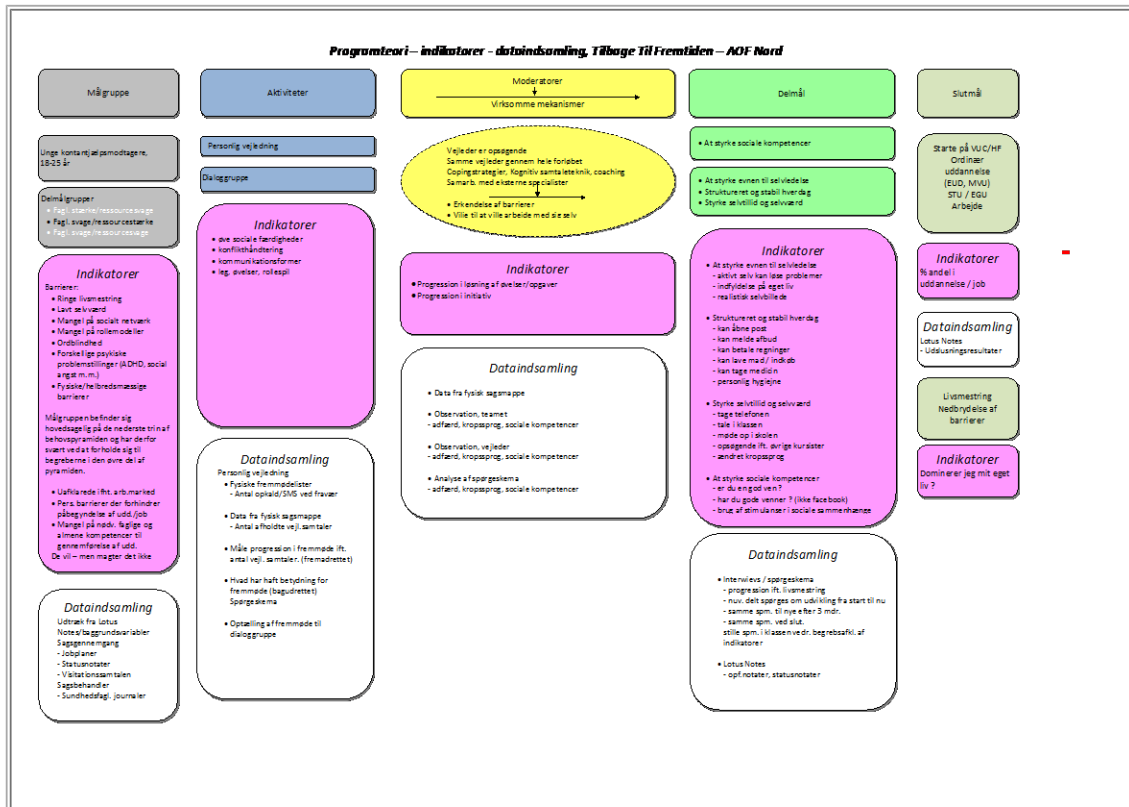

Evalueringsdesign

- [< TTF](#)
- [Op](#)
- [Flex Aarhus >](#)

<https://daghojskoler.dk/index.php/evalueringdesign>

www.daghojskoler.dk