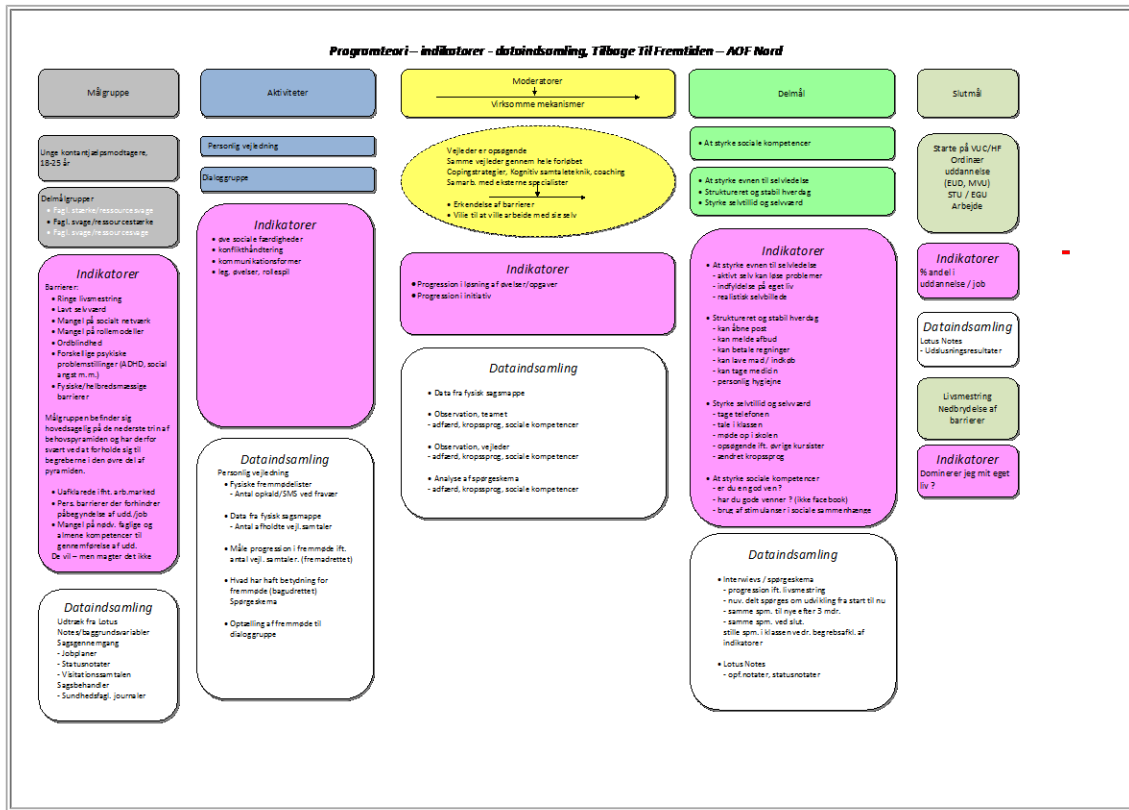

Evalueringsdesign

- [< TTF](#)
- [Op](#)
- [Flex Aarhus >](#)

<https://daghojskoler.dk/index.php/evalueringdesign>

www.daghojskoler.dk