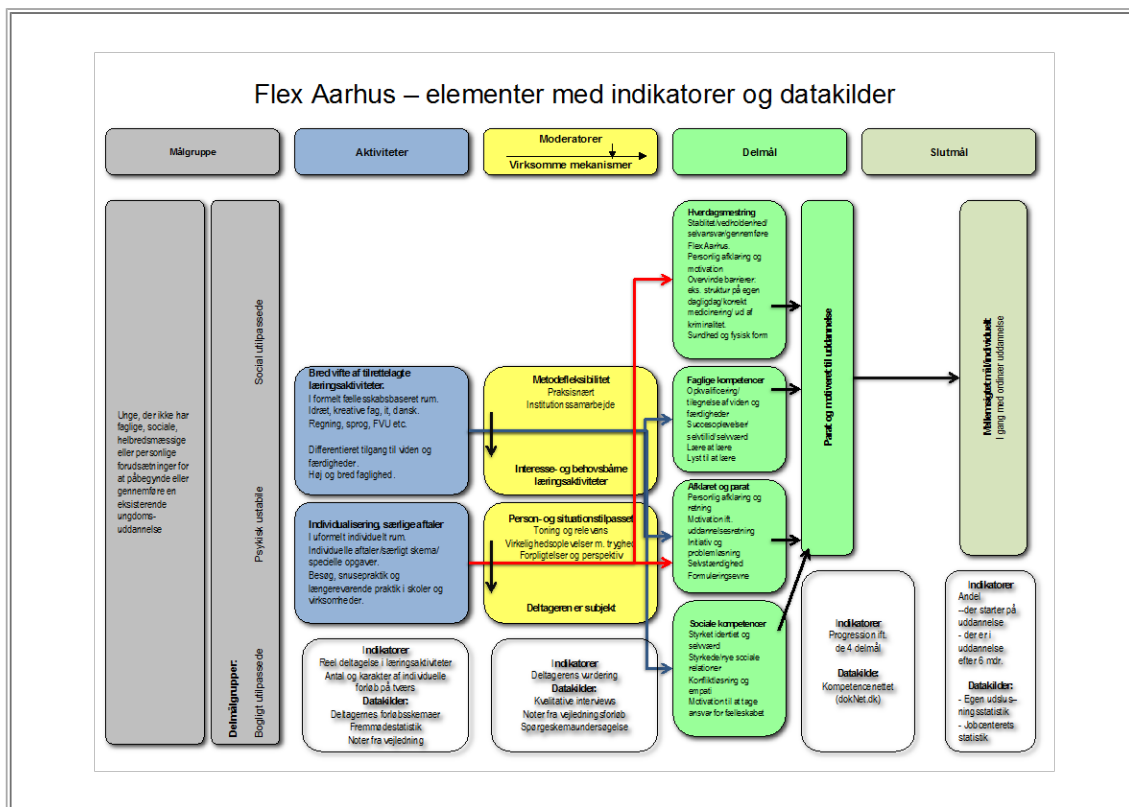

# Indikatorer og datakilder

- [< Flex Aarhus](#)
- [Op](#)
- [Virksomme Stoffer >](#)

<https://daghojskoler.dk/indikatorer-og-datakilder>