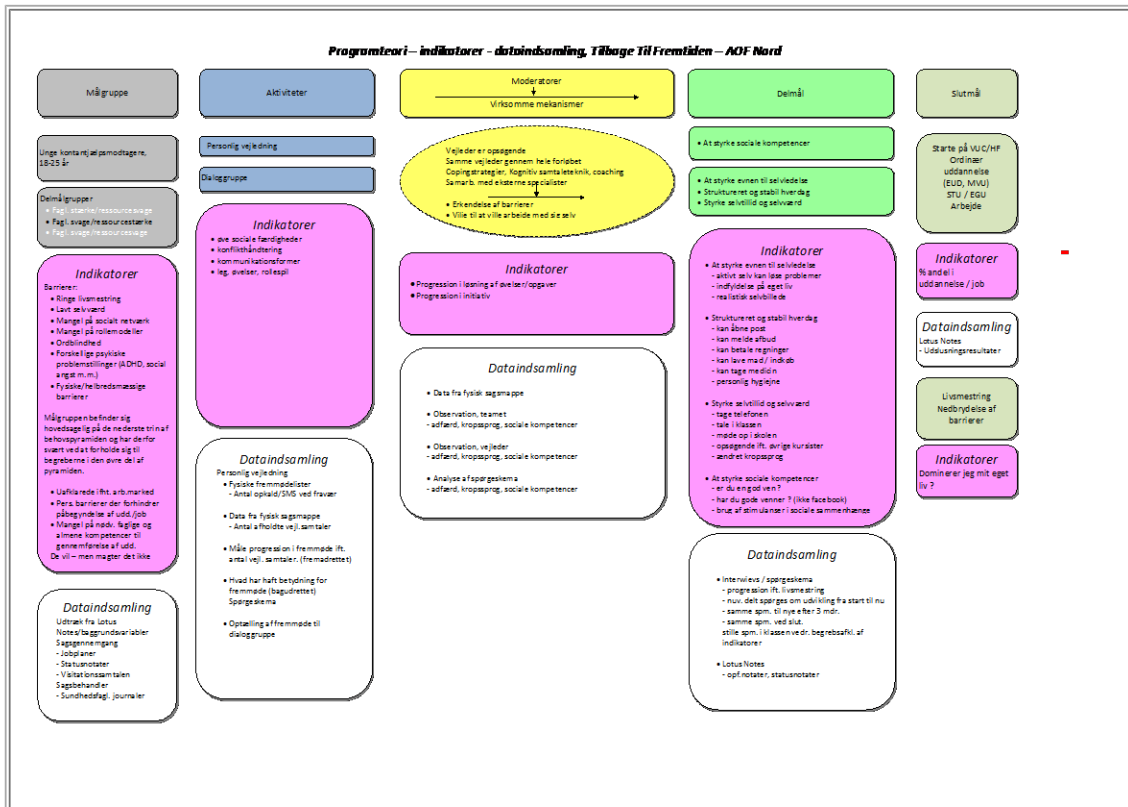

Evalueringsdesign

- [< TTF](#)
- [Op](#)
- [Flex Aarhus >](#)

<https://daghojskoler.dk/evalueringdesign>

www.daghojskoler.dk