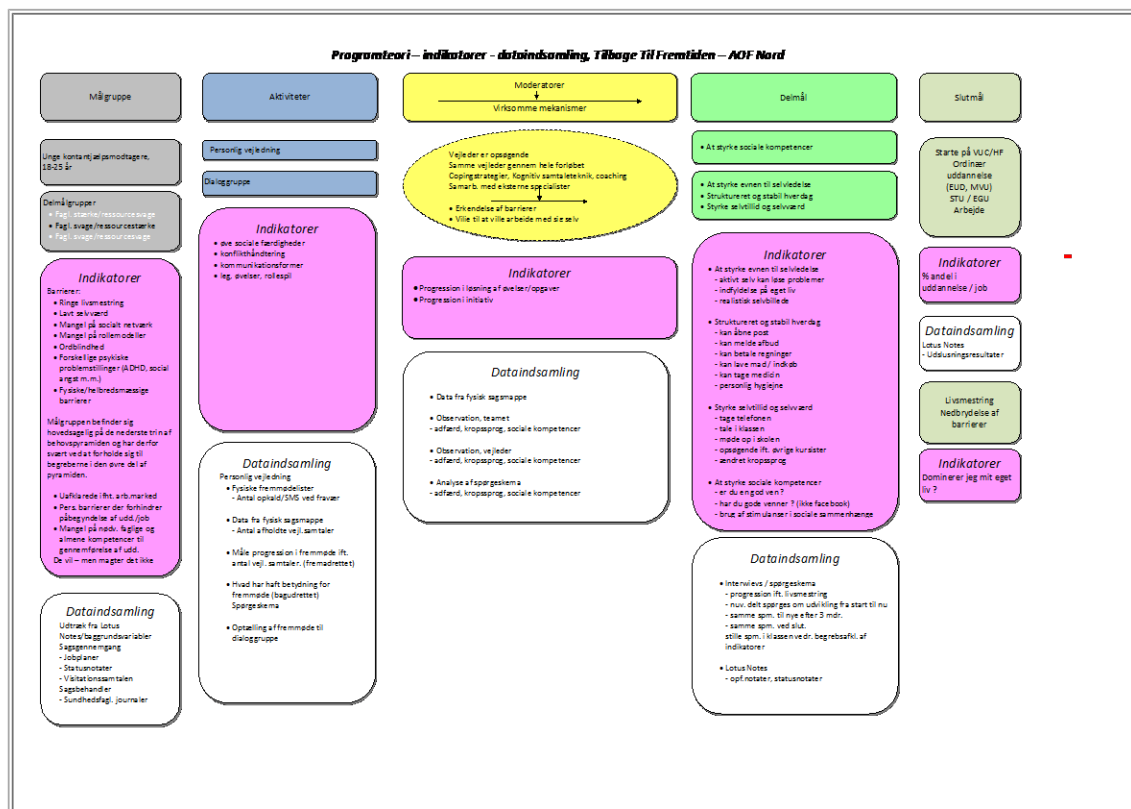

# Evalueringsdesign

- < TTF
- Op
- Flex Aarhus >

<https://daghojskoler.dk/evalueringdesign>

[www.daghojskoler.dk](http://www.daghojskoler.dk)